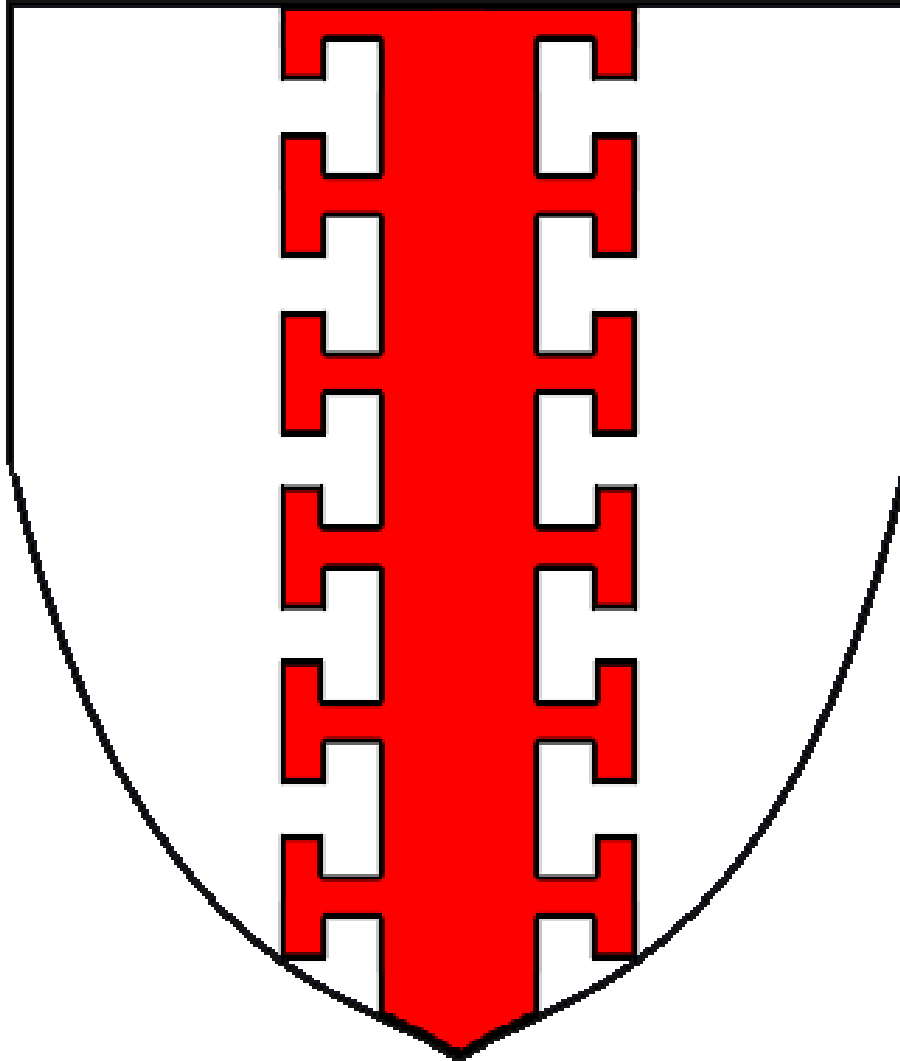

Ordinary: Pale Potenty

West Kingdom Heraldic Template  
Artist: Naadirah bint 'Ali