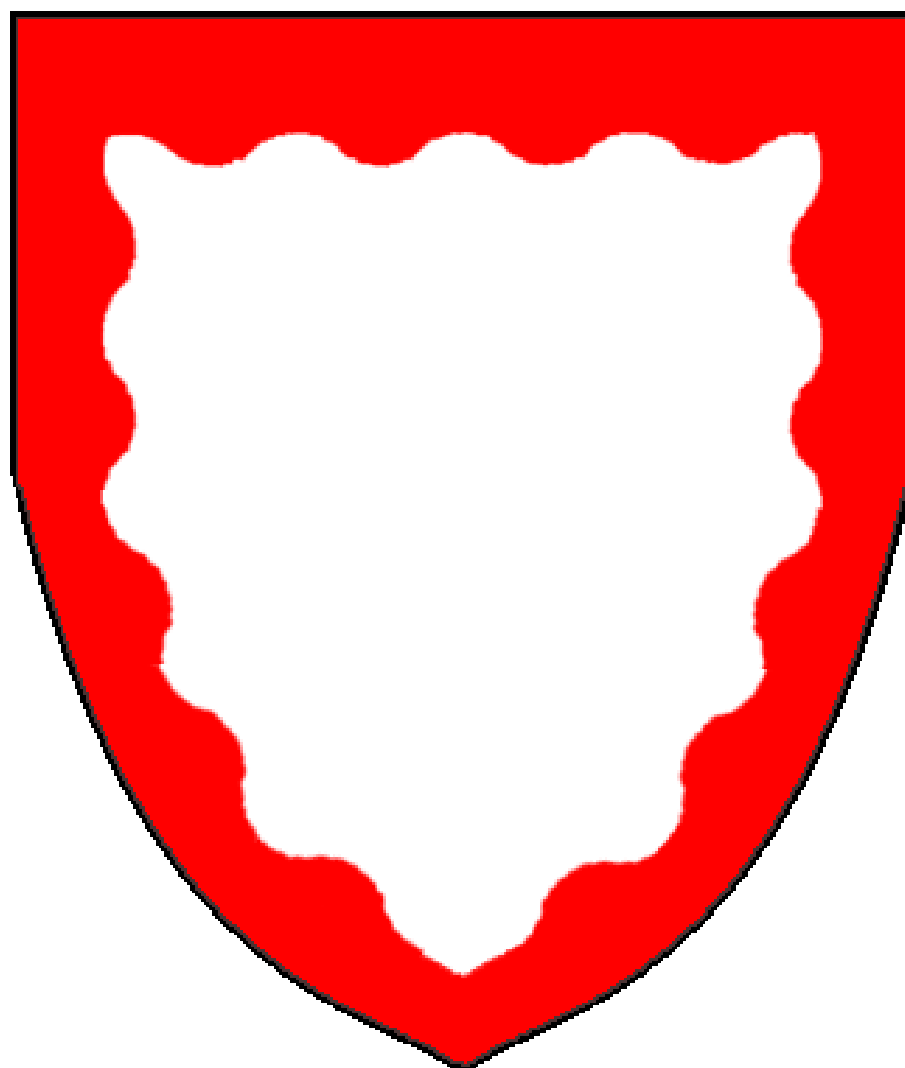

Ordinary: Bordure Wavy

West Kingdom Heraldic Template
Artist: Naadirah bint 'Ali