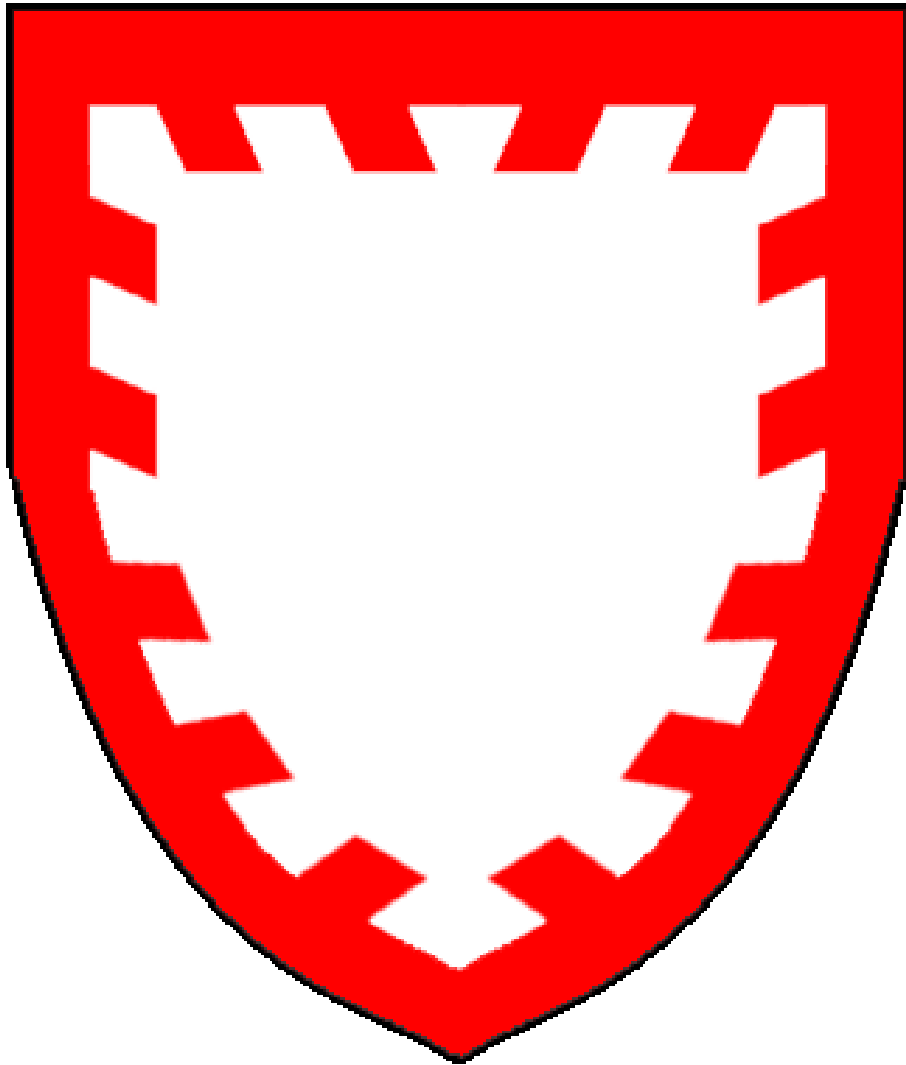

Ordinary: Bordure Raguly

West Kingdom Heraldic Template
Artist: Naadirah bint 'Ali